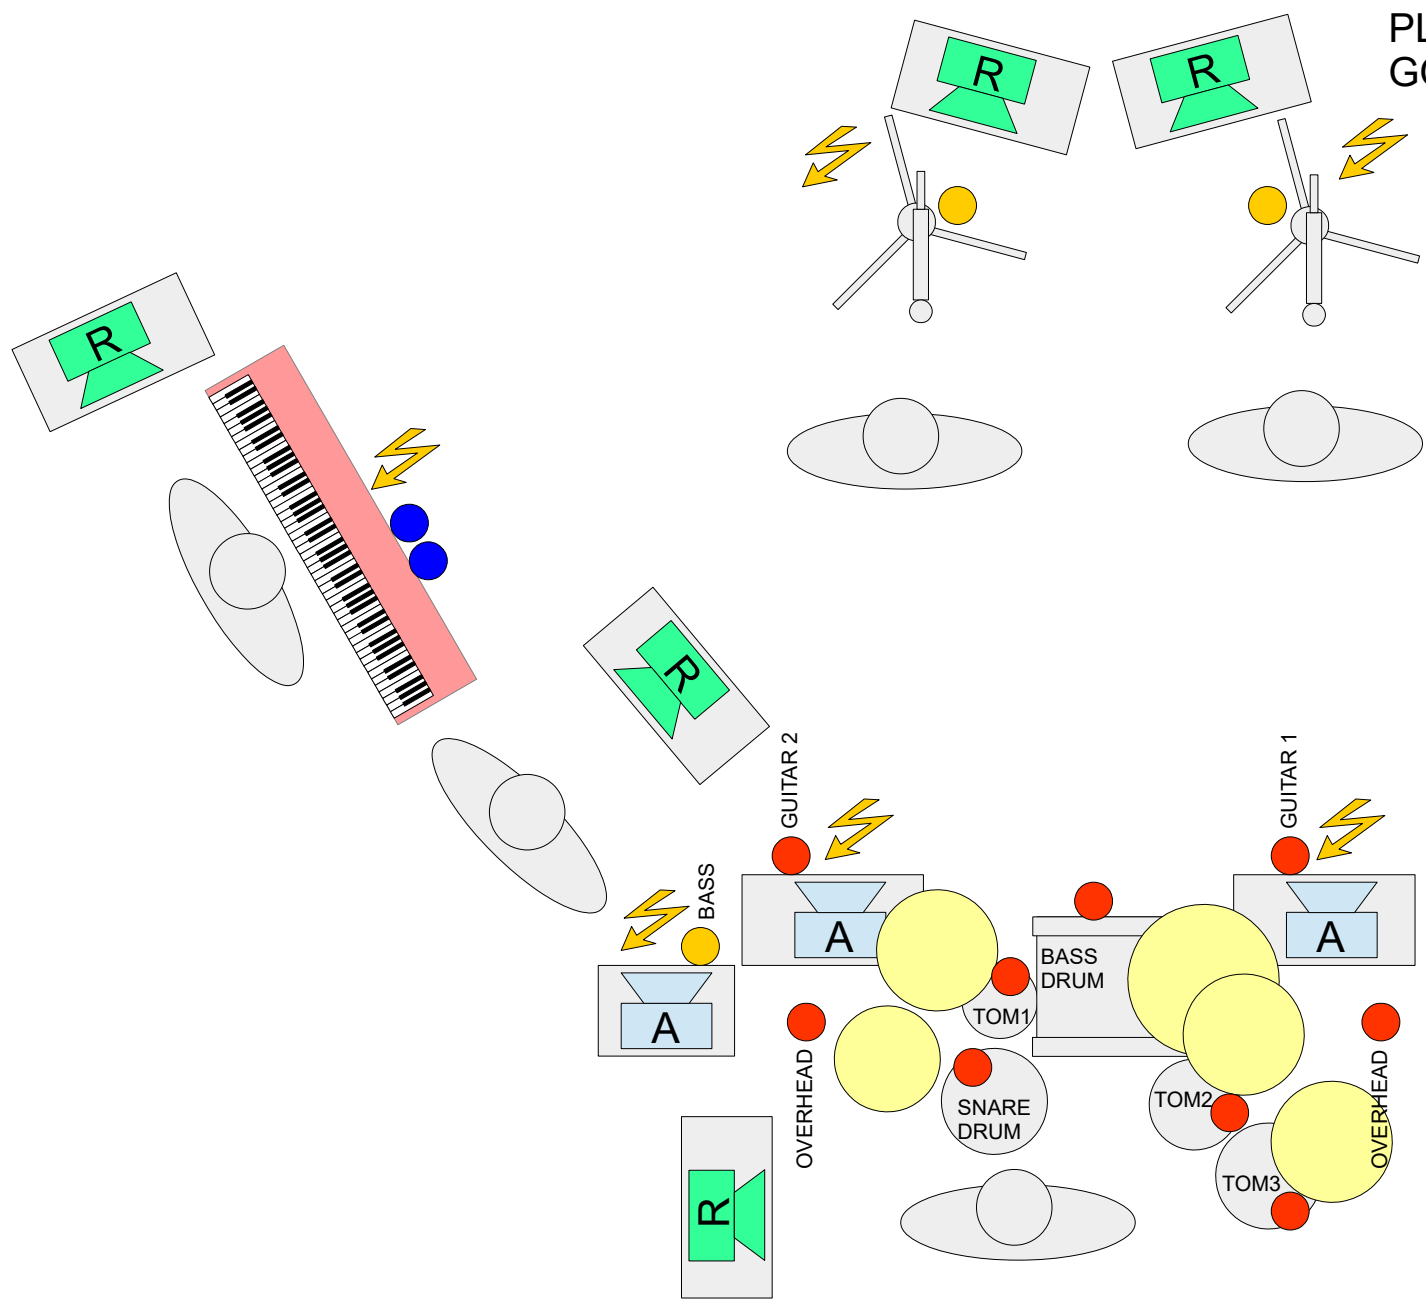

PLAN DE SCENE – GRANDE SCENE GOT BLUES ?

LEGENDE

A FOURNIR PAR L'ORGANISATEUR

- MICRO INSTRUMENT
- CABLE XLR
- CABLE JACK 6.35MM
- ALIMENTATION 230V
- RETOUR
- AMPLI